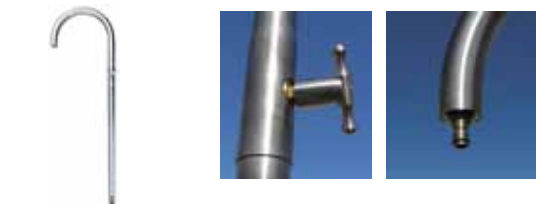

# Brunnenzubehör

- Auslaufhähne in Messing bronziert
- Nr. 1, 2, 4, 5, 6 mit Schlauchanschlussstück

## Wasserhähne

		Länge cm	Gewinde	Preis ab Werk, zuzügl. Mwst.			€/Stück	
				Ausführung	★	Best.-Nr.		
 Nr. 1	 Nr. 2	16	1/2"	Messing bronziert	L	1	<b>73,-</b>	
		16	1/2"	Messing bronziert	L	2	<b>76,-</b>	
 Nr. 3	 Nr. 4	18	1/2"	Messing bronziert	L	3	<b>121,-</b>	
		17	1/2"	Messing bronziert	F	4	<b>85,-</b>	
 Nr. 5	 Nr. 6	H = 46 L = 20	1/2"	Messing bronziert	L	5	<b>266,-</b>	
		28	1/2"	Messing bronziert	L	6	<b>167,-</b>	
 Nr. 7	 Nr. 8	28	1/2"	Messing bronziert	L	7	<b>167,-</b>	
		24	1/2"	Messing bronziert	L	8	<b>289,-</b>	
 Nr. 9	 Nr. 10	24	1/2"	Messing bronziert	L	9	<b>289,-</b>	
		15	1/2"	Messing bronziert	L	10	<b>52,-</b>	
Nr. 11	Nr. 12	Nr. 13	Ø = 7,5 Ø = 8,0 5	1/2" 1/2" 1/2"	Messing bronziert Messing bronziert Messing bronziert	L L L	11 12 13	<b>11,- 13,50 11,-</b>

## Edelstahleinlauf

<p>Anschluss 3/4" mit Absperrventil mit Schlauchanschlußstück, verdeckt inkl. Befestigungsmaterial für alle Tröge mit einer Wandstärke von mindestens 7 cm geeignet</p>	<b>585,-</b>
---	--------------

## Standrohr und Konus in Edelstahl für Wasserbehälter

Standrohr	44 cm	L	05030	<b>33,-</b>
	52 cm	L	05031	<b>36,-</b>
	58 cm	L	05032	<b>40,-</b>
	74 cm	L	05033	<b>44,-</b>
Konus		L	05035	<b>40,-</b>