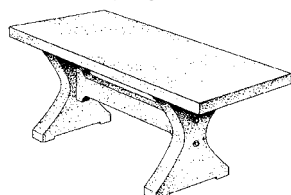

„Inzell“ zum Eingraben

Bankfuß	65	Sichtbeton	L	09102	109,-
Komplette Parkbank kesseldruckimprägnierte Latten 200/20/5, Verschraubung und Winkeleisen	197	Sichtbeton/Holz	L	09120	445,-

„Prien“ freistehend

Abmessungen mm L x B x H	Gewicht kg	Preis ab Werk, zuzügl. MwSt.			
		Ausführung	★	Best.-Nr.	€/Stück
175/75/72	300	Tischplatte in Sichtbeton	F	09111	560,-
200/75/72	180	Tischplatte mit kesseldruckimprägnierte Latten 200/20/5, Verschraubung und Winkeleisen	F	09112	560,-

- sehr stabile, langlebige Ausführung
- klassisch, moderne Sitzbank

- wird fertig montiert geliefert

Parkbänke/ Bankfüße

„München“ ohne Lehne

Artikel	Gewicht kg	Preis ab Werk, zuzügl. MwSt.			
		Ausführung	★	Best.-Nr.	€/Stück
Komplette Parkbank kesseldruckimprägnierte Latten 200/10/5 + Verschraubung L = 200 cm B = 45 cm H = 48 cm	290	Naturgrau gestrahlt	F	09140	725,-
		Granit hell	F	09141	
Granit rose	F	09142			
		Granit anthrazit	F	09143	794,-
		Nagelfluh ocker	F	09144	
		Pastell beige	F	09145	
		Polarweiß	F	09146	