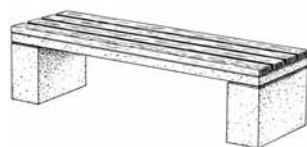

Abmessungen mm L x B x H	Gewicht kg	Preis ab Werk, zuzügl. MwSt.			
		Ausführung	★	Best.-Nr.	€/Stück
175/75/72	300	Tischplatte in Sichtbeton	F	09111	560,-
200/75/72	180	Tischplatte mit kesseldruckimprägnierte Latten 200/20/5, Verschraubung und Winkeleisen	F	09112	560,-

- sehr stabile, langlebige Ausführung
- klassisch, moderne Sitzbank

- wird fertig montiert geliefert

Parkbänke/ Bankfüße

„München“ ohne Lehne

Artikel	Gewicht kg	Preis ab Werk, zuzügl. MwSt.			
		Ausführung	★	Best.-Nr.	€/Stück
Komplette Parkbank kesseldruckimprägnierte Latten 200/10/5 + Verschraubung L = 200 cm B = 45 cm H = 48 cm	290	Naturgrau gestrahlt	F	09140	725,-
		Granit hell	F	09141	
Granit rose	F	09142			
		Granit anthrazit	F	09143	794,-
		Nagelfluh ocker	F	09144	
		Pastell beige	F	09145	
		Polarweiß	F	09146	