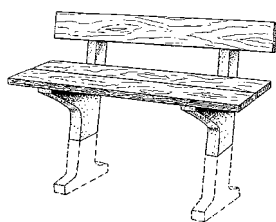

„Inzell“ zum Eingraben