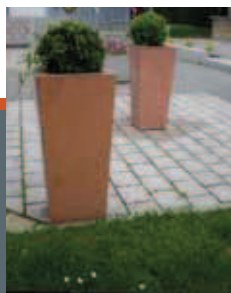

Gestalten Sie Ihre grüne Oase

Unsere robusten und formschönen Pflanzbehälter eignen sich hervorragend für den privaten und kommunalen Bereich. Edle, sandgestrahlte Oberflächen, die Verwendung von Natursteinkörnungen und die hohe Betongüte gewährleisten einen jahrelangen Gebrauch. Schwere Betontröge können auf Wunsch in mobiler/transportabler Ausführung hergestellt werden. Graffitischutz, sowie wasser- und schmutzabweisende Imprägnierungen sind ebenfalls möglich.

Garda

- absolut robust, frostsicher und witterungsbeständig
- hochwertige, sandgestrahlte Oberflächen
- durch und durch mit Natursteinkörnung gefertigt
- Lotuseffekt – auf Wunsch mit wasser- und schmutzabweisender Imprägnierung (10% Aufpreis)