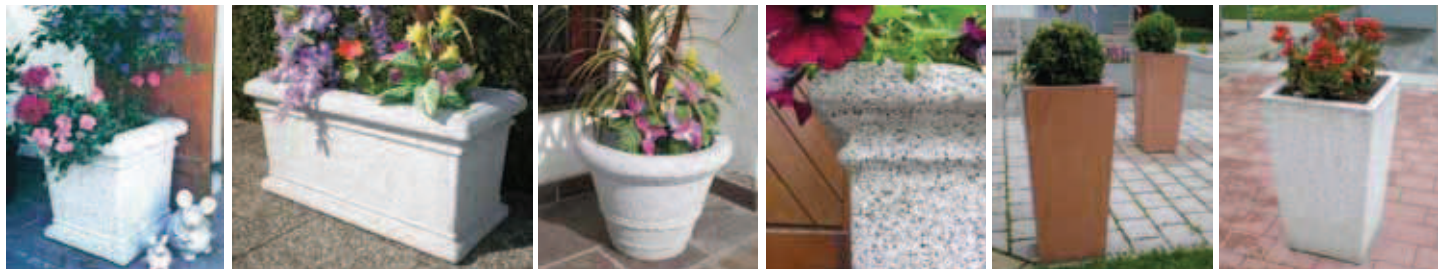

Pflanzbehälter

- mediterranes Design
- absolut frostbeständig

- edle Natursteinoberflächen

Siena

mit gestrahlter Oberfläche

	Abmessungen cm L x B x H	Pflanz- tiefe cm	Gewicht kg	Preis ab Werk, zuzügl. MwSt.			
				Ausführung	✳	Best.-Nr.	€/Stück
	40/40/40	36	47	Granit hell	L	06350	
	83/40/40	36	100	Granit hell	L	06360	
	Ø = 43/37	33	37	Granit hell	L	06370	

Garda

mit feingewaschener Oberfläche

	Abmessungen cm L x B x H	Pflanz- tiefe cm	Gewicht kg	Preis ab Werk, zuzügl. MwSt.			
				Ausführung	✳	Best.-Nr.	€/Stück
	32/32/70	65	85	Terracotta	F	06710	
				Granit feingewaschen	F	06711	
				Polarweiß feingewaschen	F	06713	
	33/33/80	75	90	Terracotta	F	06715	
				Granit feingewaschen	F	06716	
				Polarweiß feingewaschen	F	06718	
	34/34/90	85	95	Terracotta	F	06720	
				Granit feingewaschen	F	06721	
				Polarweiß feingewaschen	F	06723	
	40/40/50	45	55	Terracotta	F	06740	
				Granit feingewaschen	F	06741	
				Polarweiß feingewaschen	F	06743	
	45/45/75	70	70	Terracotta	F	06745	
				Granit feingewaschen	F	06746	
				Polarweiß feingewaschen	F	06748